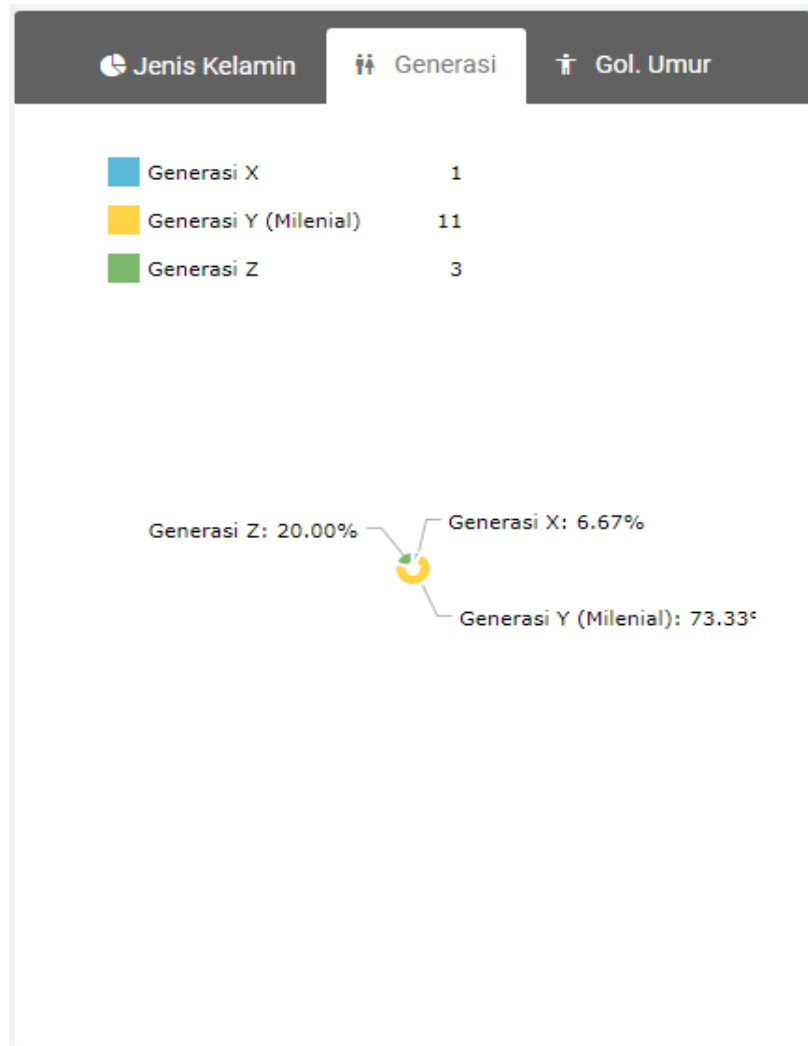

JUMLAH PEGAWAI LOKA POM DI KOTA LUBUKLINGGAU TAHUN 2024

JUMLAH PEGAWAI PNS GOLONGAN RUANG DI KOTA LUBUKLINGGAU TAHUN 2024

AGAMA DAN PERBANDINGAN JENIS KELAMIN PEGAWAI LOKA POM DI KOTA LUBUKLINGGAU TAHUN 2024

GENERASI PEGAWAI LOKA POM DI KOTA LUBUKLINGGAU TAHUN 2024

GOLONGAN UMUR PEGAWAI LOKA POM DI KOTA LUBUKLINGGAU TAHUN 2024