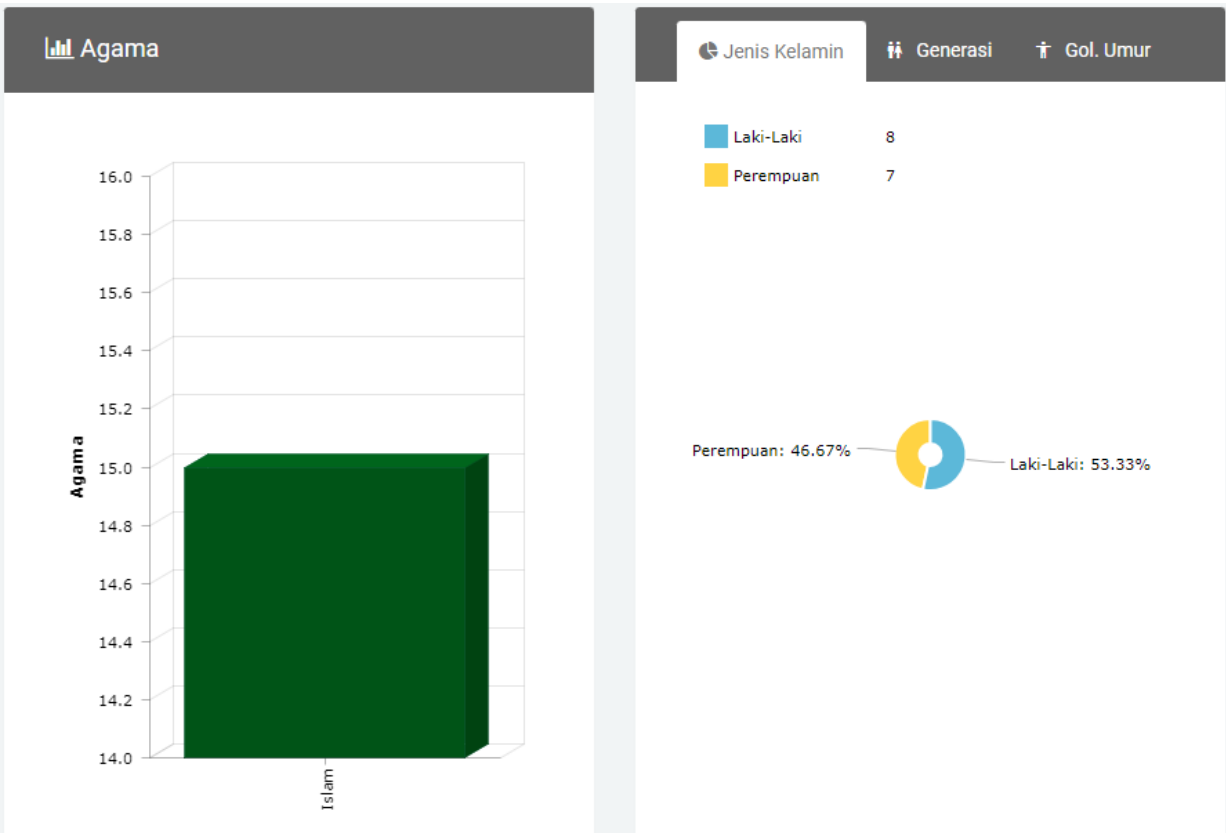

JUMLAH PEGAWAI LOKA POM DI KOTA LUBUKLINGGAU TAHUN 2024

JUMLAH PEGAWAI PNS GOLONGAN RUANG DI KOTA LUBUKLINGGAU TAHUN 2024

AGAMA DAN PERBANDINGAN JENIS KELAMIN PEGAWAI LOKA POM DI KOTA LUBUKLINGGAU TAHUN 2024

GENERASI PEGAWAI LOKA POM DI KOTA LUBUKLINGGAU TAHUN 2024

GOLONGAN UMUR PEGAWAI LOKA POM DI KOTA LUBUKLINGGAU TAHUN 2024