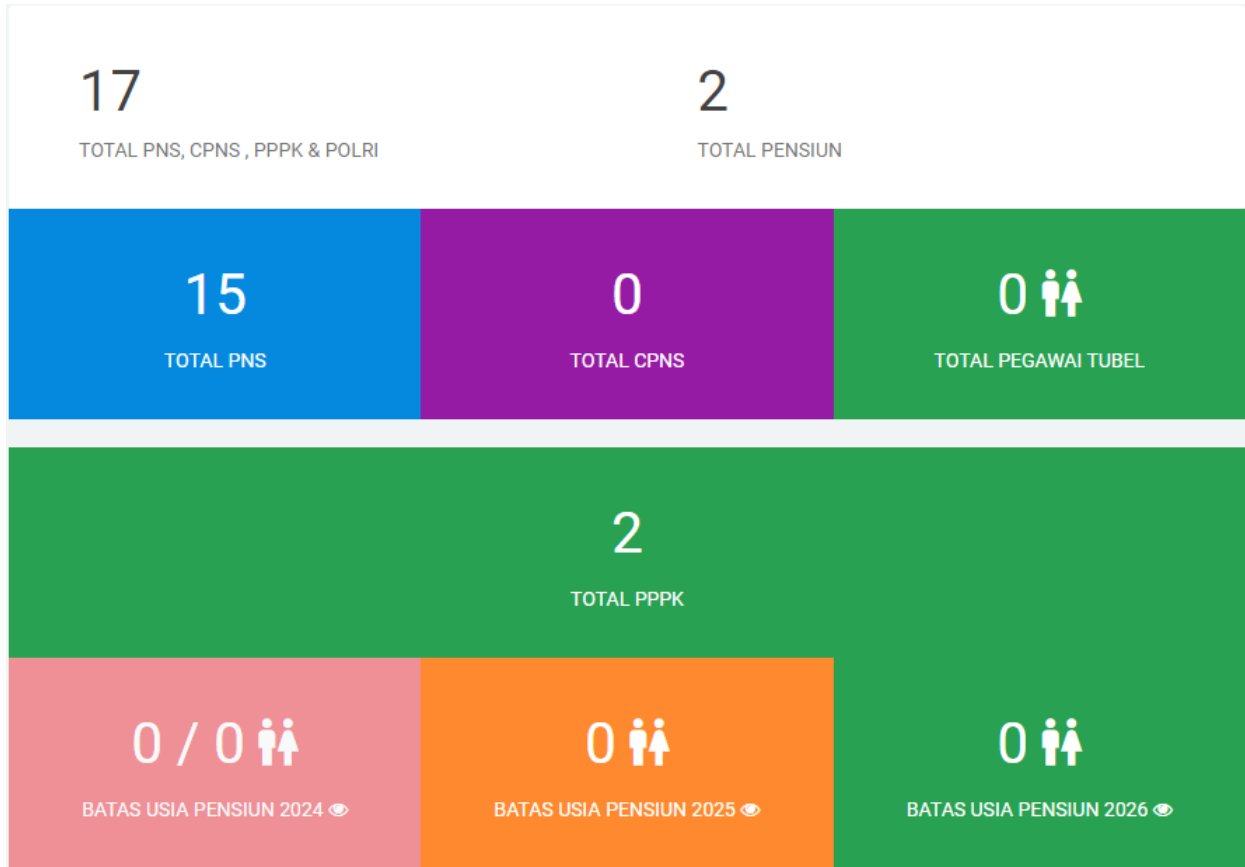

JUMLAH PEGAWAI LOKA POM DI KOTA LUBUKLINGGAU TAHUN 2024

JUMLAH PEGAWAI PNS GOLONGAN RUANG DI KOTA LUBUKLINGGAU TAHUN 2024

AGAMA DAN PERBANDINGAN JENIS KELAMIN PEGAWAI LOKA POM DI KOTA LUBUKLINGGAU TAHUN 2024

GENERASI PEGAWAI LOKA POM DI KOTA LUBUKLINGGAU TAHUN 2024

GOLONGAN UMUR PEGAWAI LOKA POM DI KOTA LUBUKLINGGAU TAHUN 2024