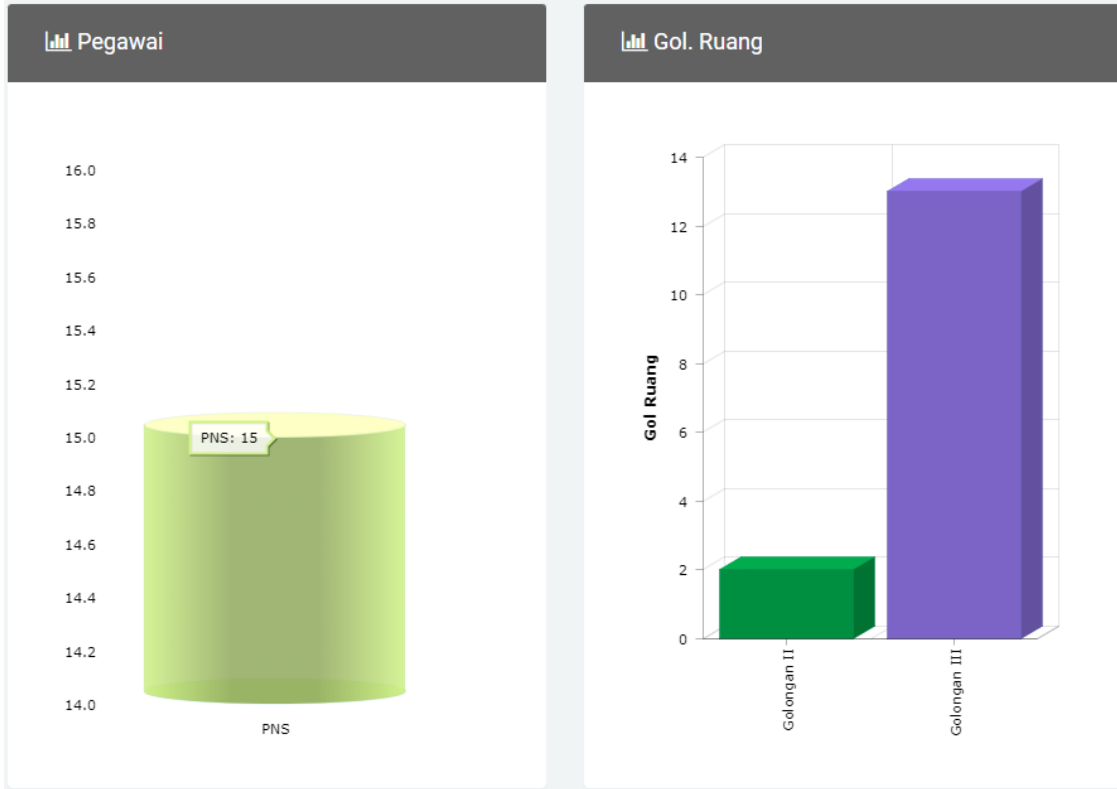

JUMLAH PEGAWAI LOKA POM DI KOTA LUBUKLINGGAU TAHUN 2024

JUMLAH PEGAWAI PNS GOLONGAN RUANG DI KOTA LUBUKLINGGAU TAHUN 2024

AGAMA DAN PERBANDINGAN JENIS KELAMIN PEGAWAI LOKA POM DI KOTA LUBUKLINGGAU TAHUN 2024

GENERASI PEGAWAI LOKA POM DI KOTA LUBUKLINGGAU TAHUN 2024

GOLONGAN UMUR PEGAWAI LOKA POM DI KOTA LUBUKLINGGAU TAHUN 2024