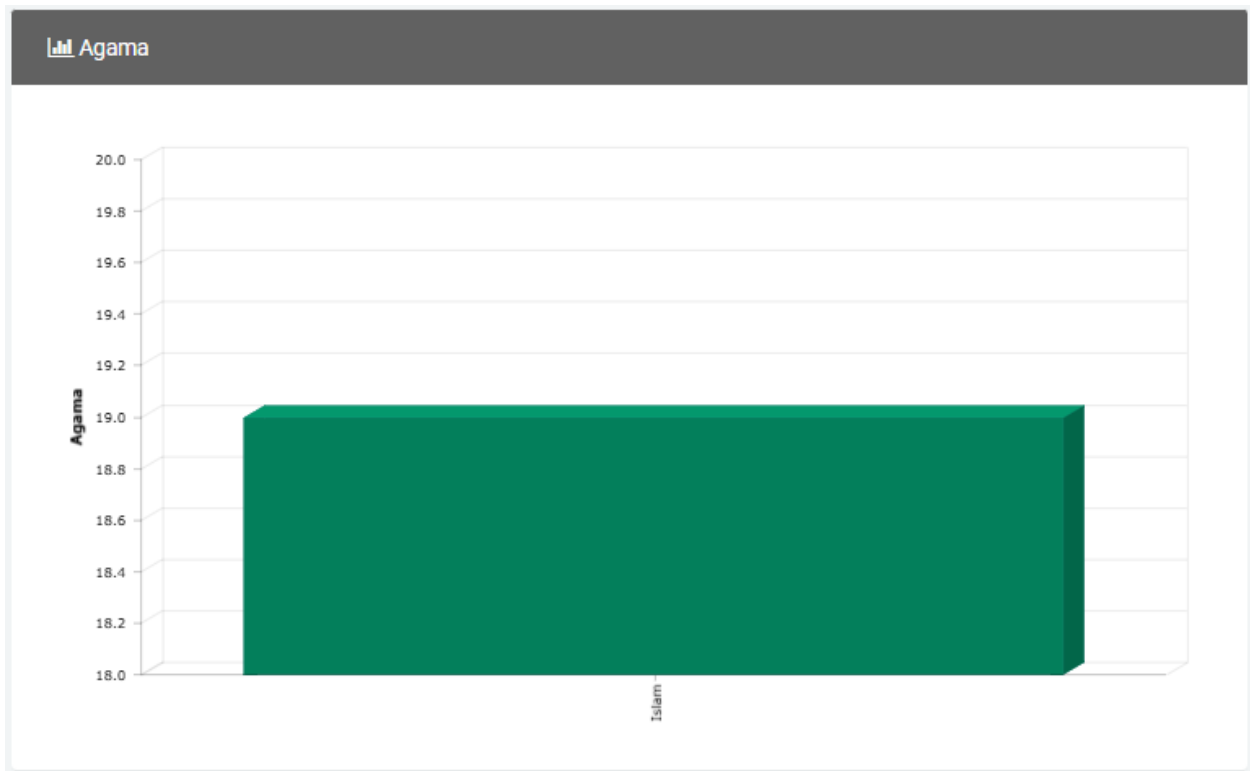

AGAMA PEGAWAI LOKA POM DI KOTA LUBUKLINGGAU SEMESTER I TAHUN 2025