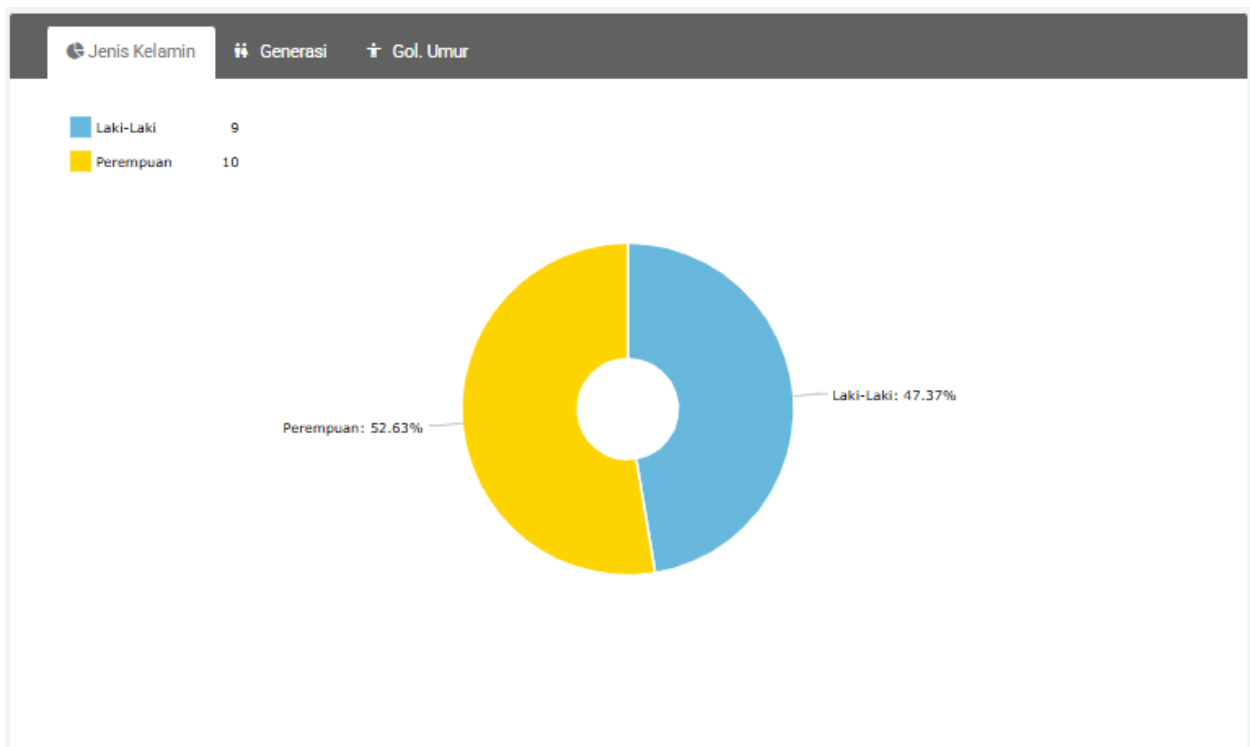

JENIS KELAMIN PEGAWAI LOKA POM DI KOTA LUBUKLINGGAU SEMESTER I TAHUN 2025