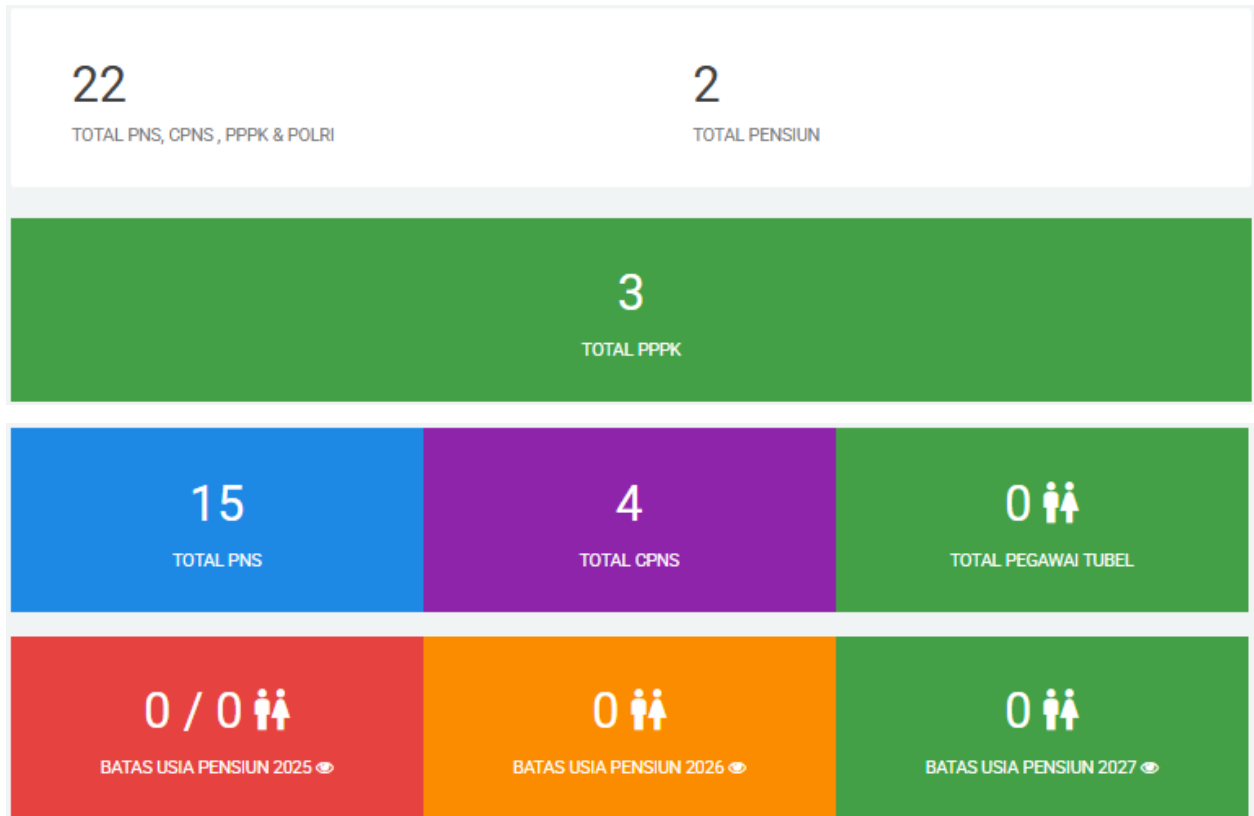

JUMLAH PEGAWAI LOKA POM DI KOTA LUBUKLINGGAU SEMESTER I TAHUN 2025

## JUMLAH PEGAWAI PNS DAN CPNS LOKA POM DI KOTA LUBUKLINGGAU SEMESTER I TAHUN 2025

## GOLONGAN PEGAWAI PNS LOKA POM DI KOTA LUBUKLINGGAU SEMESTER I TAHUN 2025