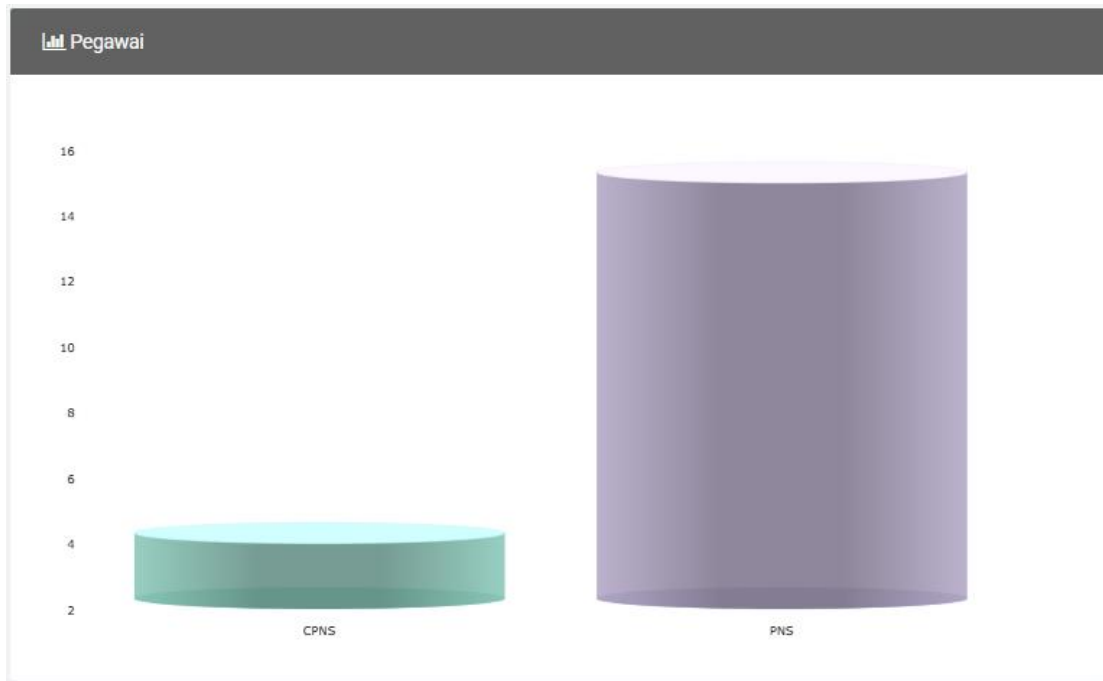

JUMLAH PEGAWAI PNS DAN CPNS LOKA POM DI KOTA LUBUKLINGGAU SEMESTER I TAHUN 2025