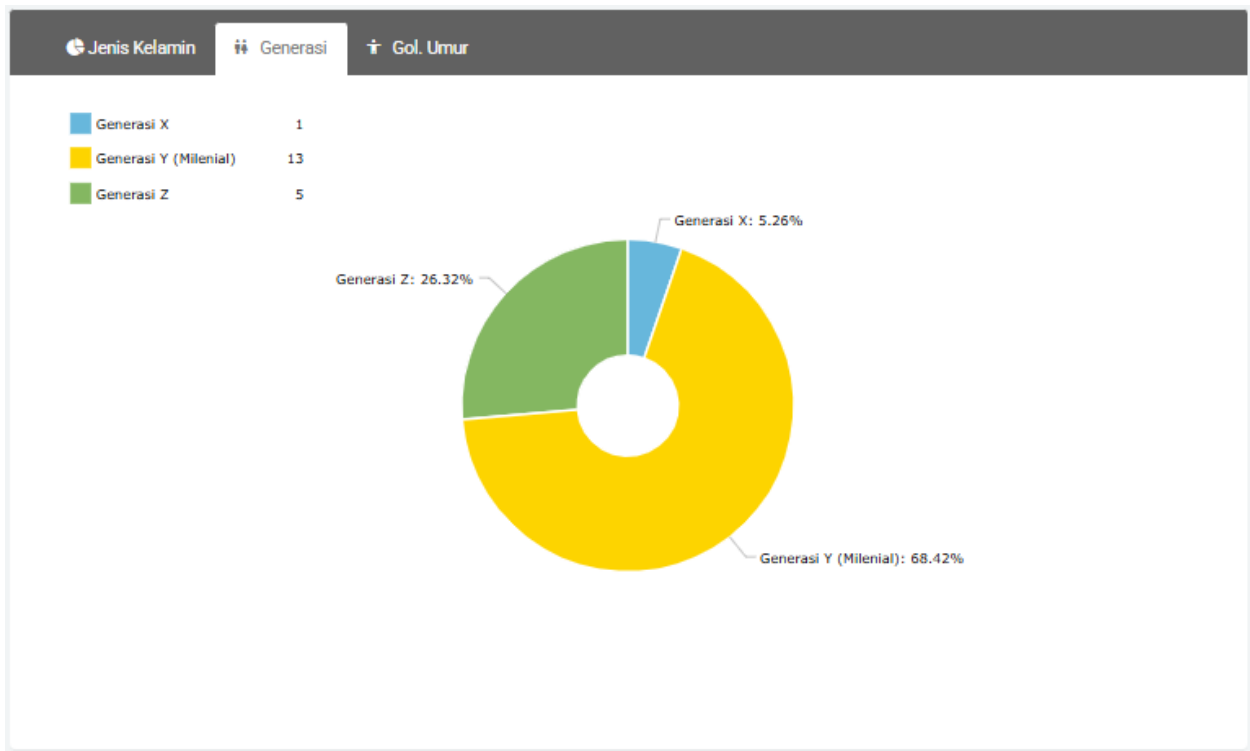

GENERASI PEGAWAI LOKA POM DI KOTA LUBUKLINGGAU SEMESTER I TAHUN 2025