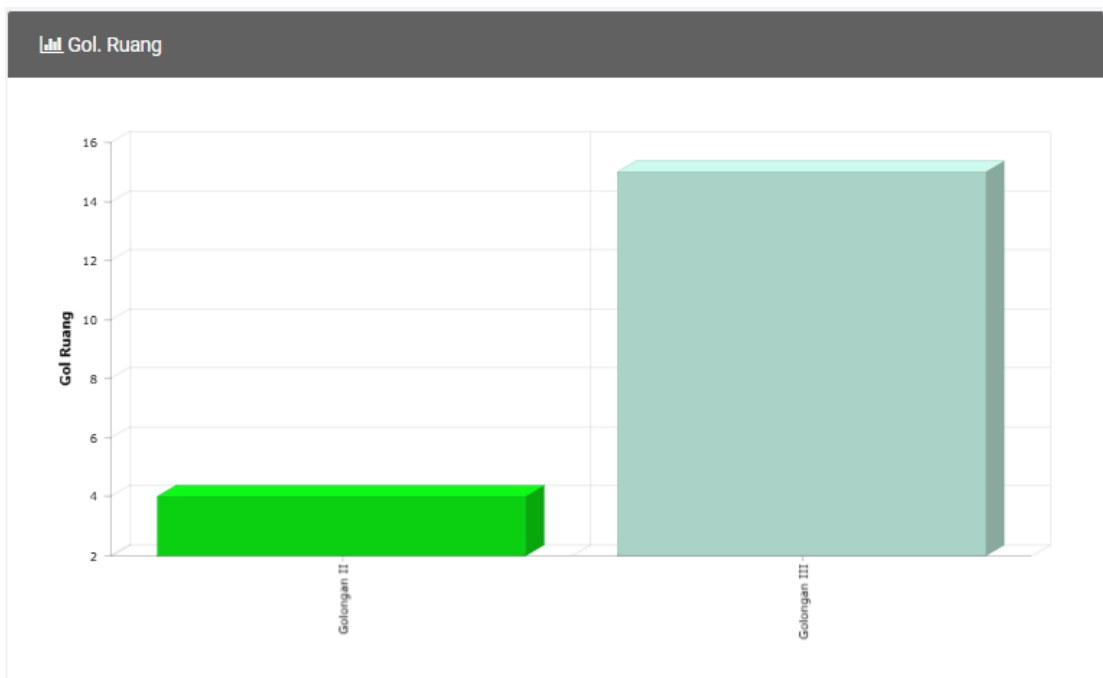

GOLONGAN PEGAWAI PNS LOKA POM DI KOTA LUBUKLINGGAU SEMESTER I TAHUN 2025